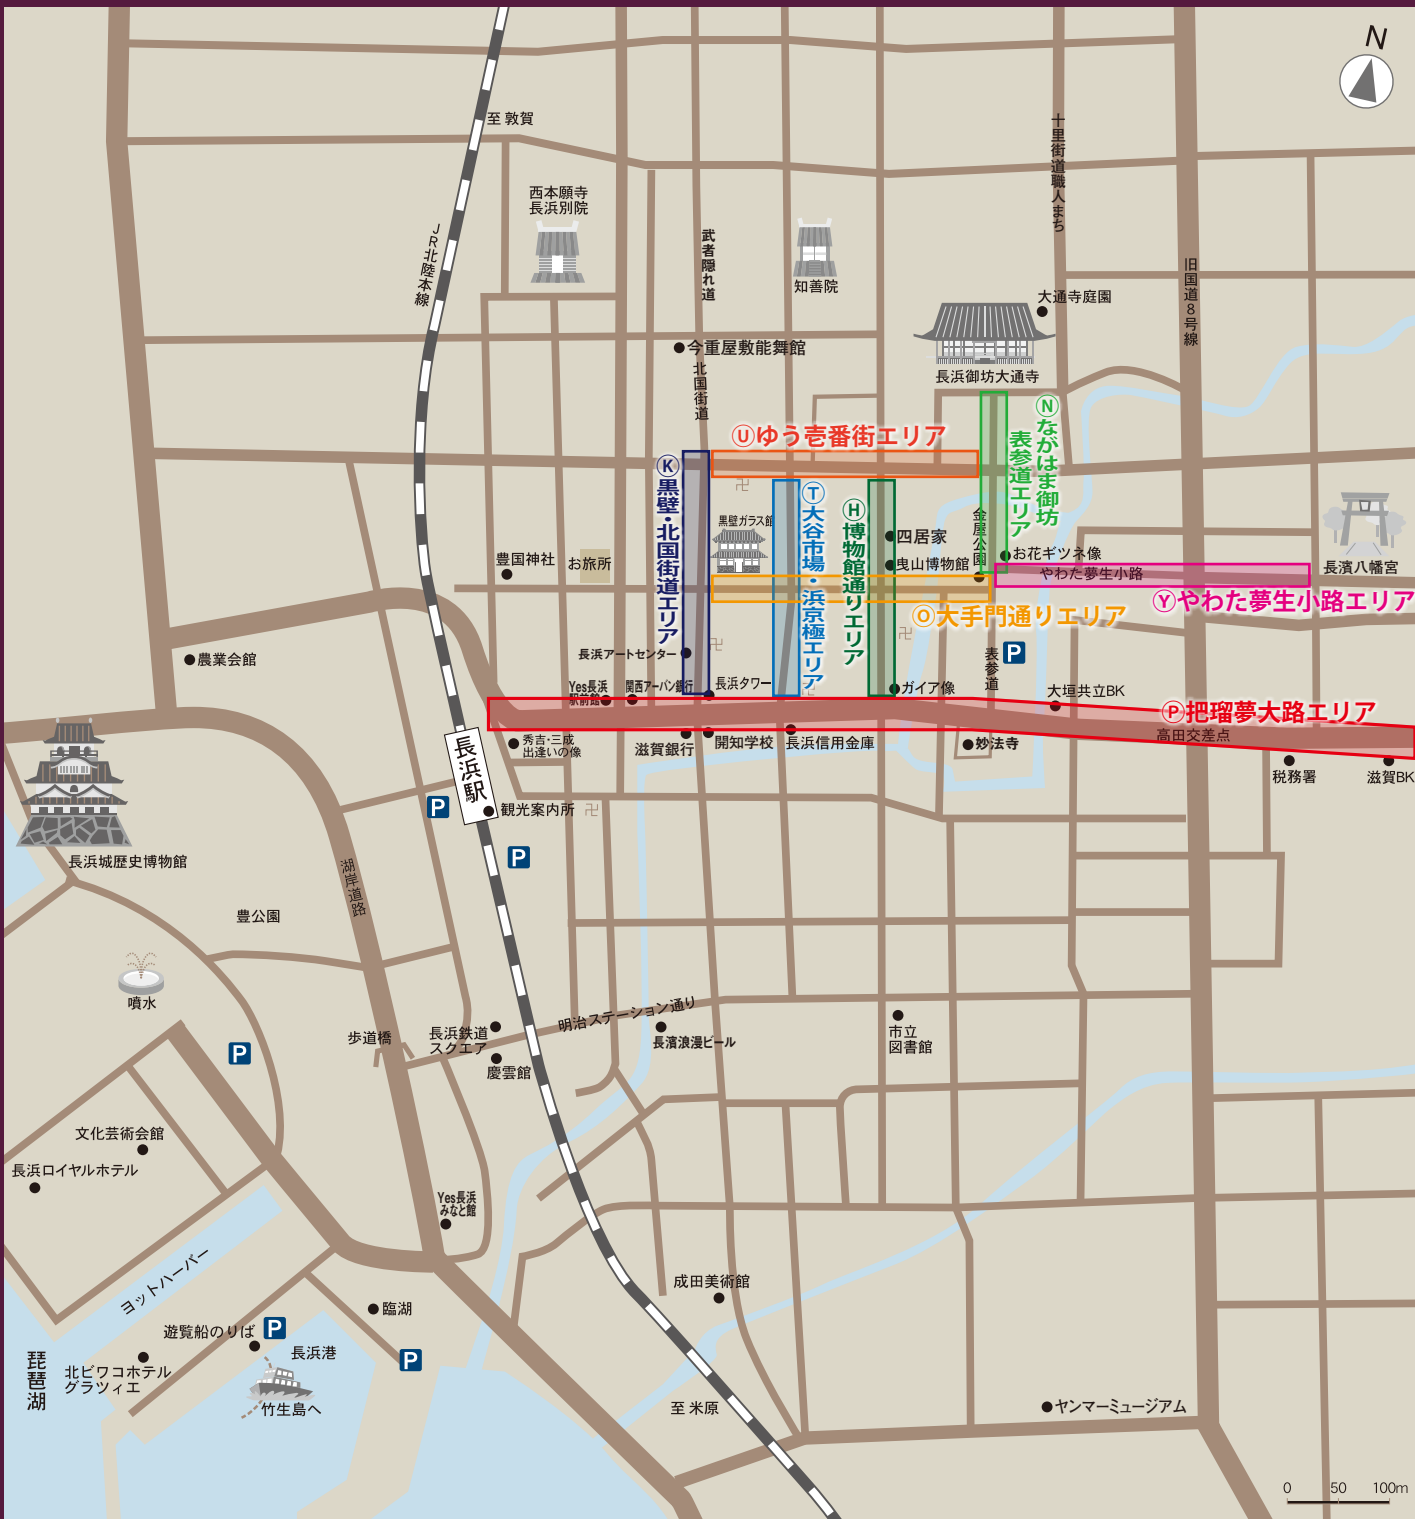

プレミアム付き
プリペイドカード
3,000円で3,500円のお買い物ができる！
※プリペイドポイント有効期限
平成28年1月31日迄

CLUB NAGAHAMA CARD

加盟店の
ごあんない

CLUB NAGAHAMA